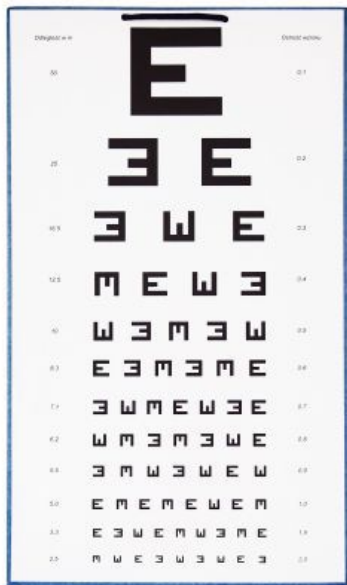

## Tablica okulistyczna literowa E widełki

Cena: 39,30 pln

### Opis produktu

Tablica okulistyczna literowa E widełki

#### Właściwości:

- wykonane na podłożu tekturowym
- wymiar 48 x 27,5 cm
- tablice mają zastosowanie w gabinetach okulistycznych, gabinetach szkolnych, szpitalach, przychodniach