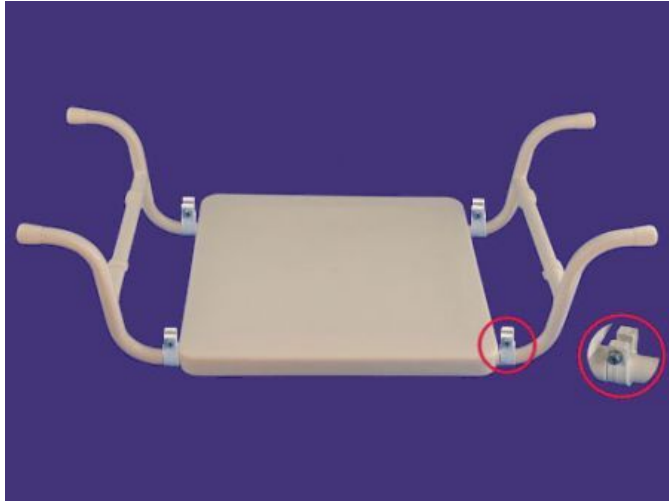

Siedzenie / siedzisko wannowe z regulacją podpórek T37

Cena: 249,00 pln

Opis słownikowy

Producent EMJAN

Opis produktu

Siedzenie / siedzisko wannowe z regulacją podpórek T37

Właściwości/zastosowanie:

Rehabilitacyjne siedzenia wannowe znajdują zastosowanie w każdej łazience wyposażonej w wannę, z której korzysta osoba starsza lub niepełnosprawna, mająca ograniczoną zdolność ruchową oraz trudności z siadaniem i wstawaniem w wannie. Dzięki siedzeniom osoby te będą w stanie samodzielnie dbać o czystość i higienę. Pozwalają one przyjąć pozycję siedzącą podczas mycia w wannie. Mogą także służyć jako podparcie. Można ich także używać przy innych czynnościach, takich jak np. pranie. Uniwersalne siedzenie idealnie nadaje się do standardowych wanien. Siedzenie z regulacją podpórek pozwala na zastosowanie w wannach niestandardowych.

Wymiary:

siedzenie: 30 x 35 cm

rozstaw podpórek z regulacją: 66 - 75 cm

głębokość: 20 cm

obciążenie do 100 kg