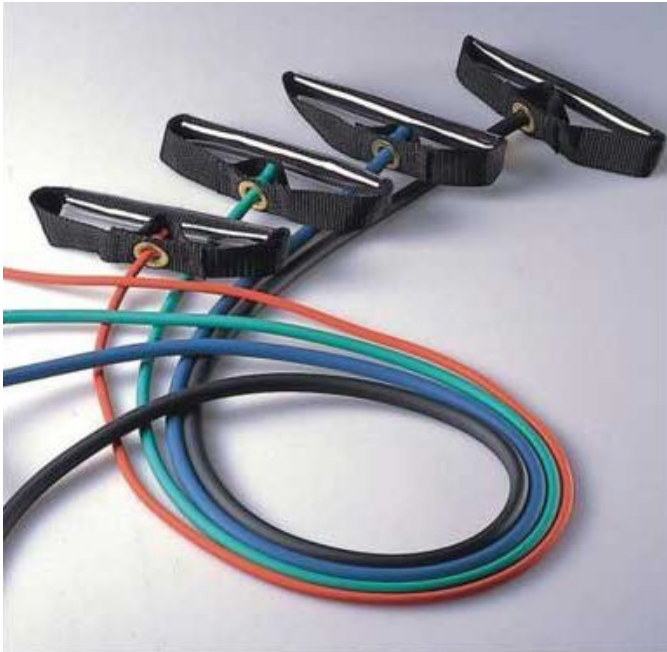

Rzemienie rehab. z uchwytem elastycznym (tubing 1,4m) specjalnie mocna Thera-Band (21745)

Cena: 77,70 pln

Opis słownikowy

Producent	Thera Band
Rejestracja	Wyrób medyczny

Opis produktu

Rzemienie rehabilitacyjne z uchwytem elastycznym (tubing 1,4m) specjalnie mocny (czarny)

Długość 1,4 m. Wykonany z lateksu tubing Thera-Band® dostępny jest w 7 oporach oznaczonych kolorami, od oporu słabego - w kolorze beżowym do oporu super mocnego - w kolorze srebrnym. Wartości oporu zależą od grubości tubingu. Tubingi Thera-Band® polecane są przede wszystkim do ćwiczeń w klubach fitness oraz podczas treningu sportowego.

Zalety Tubingów Thera-Band® :

- Ekonomiczne - tania alternatywa dla konwencjonalnych przyborów treningowych (np. ciężarki).
- Wielostronnego zastosowania.
- Lekkie i małe przybory.
- O progresywnym oporze - prawie liniowy przyrost siły. Zróżnicowane opory umożliwiają indywidualne dopasowanie wartości treningowych.
- Elastyczne - nawet po ich wielokrotnym użyciu.