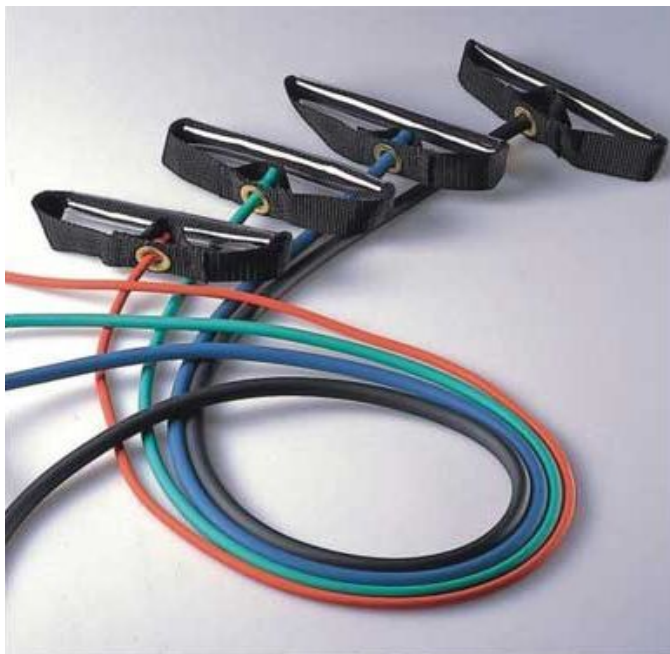

Rzemienie rehab. z uchwytem elastycznym (tubing 1,4m) extra mocny Thera-Band (21744)

Cena: 77,70 pln

Opis słownikowy

Producent	Thera Band
Rejestracja	Wyrób medyczny

Opis produktu

Rzemienie rehabilitacyjne z uchwytem elastycznym (tubing 1,4m) extra mocny (niebieski)

Długość 1,4 m. Wykonany z lateksu tubing Thera-Band® dostępny jest w 7 oporach oznaczonych kolorami, od oporu słabego - w kolorze beżowym do oporu super mocnego - w kolorze srebrnym. Wartości oporu zależą od grubości tubingu. Tubingi Thera-Band® polecane są przede wszystkim do ćwiczeń w klubach fitness oraz podczas treningu sportowego.

Zalety Tubingów Thera-Band® :

- Ekonomiczne - tania alternatywa dla konwencjonalnych przyborów treningowych (np. ciężarki).
- Wielostronnego zastosowania.
- Lekkie i małe przybory.
- O progresywnym oporze - prawie liniowy przyrost siły. Zróżnicowane opory umożliwiają indywidualne dopasowanie wartości treningowych.
- Elastyczne - nawet po ich wielokrotnym użyciu.