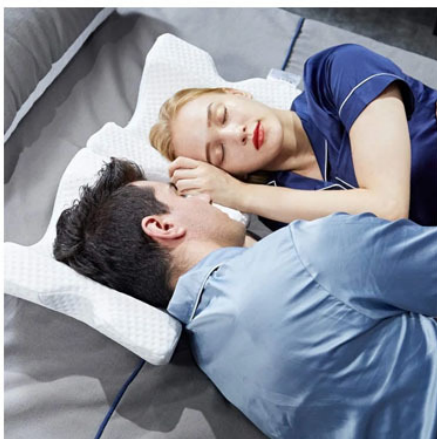

Poduszka profilowana "mostek" pod głowę do spania na boku odciążająca rękę

Cena: 44,90 pln

Opis słownikowy

Producent

Nieokreślony

Opis produktu

Poduszka profilowana pod głowę z miejscem na rękę wykonana z termoplastycznej pianki dostosowującej się do anatomii ciała pod wpływem wagi i temperatury użytkownika. Po braku kontaktu z ciałem poduszka szybko wraca do swojego pierwotnego kształtu.

Dzięki profilowanemu kształtowi przypominającemu mostek w przypadku spania we dwoje poduszka odciąża rękę partnera i pozwala na przyjęcie mu wygodnej pozycji, w której można trzymać rękę pod głowę drugiej osoby i jednocześnie nie drętwieje ona pod jej ciężarem. Może być ona użytkowana także jeśli ma się zwyczaj spać na własnej ręce, kiedy również ją odciąża.

Poduszkę można wykorzystać także na inne sposoby, np. poprzez położenie głowy od jej wewnętrznej strony, położenie na nodze pod głowę partnera lub położenie na fotelu w okolicy lędźwiowej kręgosłupa.

Podczas snu pozwala ona na przyjęcie pozycji na plecach, na boku i na brzuchu.

Zapięcie na zamek umożliwia ściągnięcie jej i wypranie w przypadku zabrudzenia.

Specyfikacja:

Materiał: termoelastyczna pianka z pamięcią kształtu

Kolor: biały (poszewka na zamek)

Wymiary: 35x30x13 cm