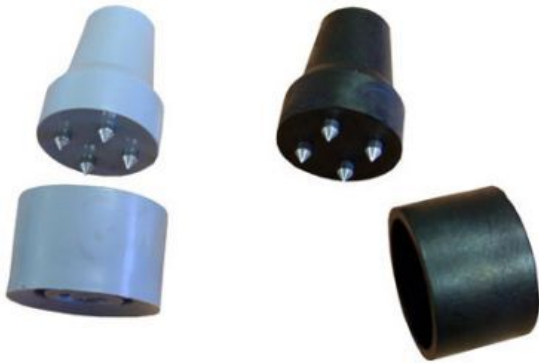

Nasadka antypoślizgowa na laski/kule - średnica 20mm 1 szt.

Cena od: 9,95 pln

Opis słownikowy

Producent	Warsztat Julianna Okrutna
Rejestracja	Wyrób medyczny

Opis produktu

Nasadka antypoślizgowa posiada specjalne bolce dzięki którym laska/kula ma większą przyczepność do podłoża (np. na lodzie). Końcówka ta posiada również osłonę na kolce, która zapobiega rysowaniu np. parkietu w domu. Średnica otworu: 20mm.

Średnica: 20mm

Cena dotyczy 1 szt.