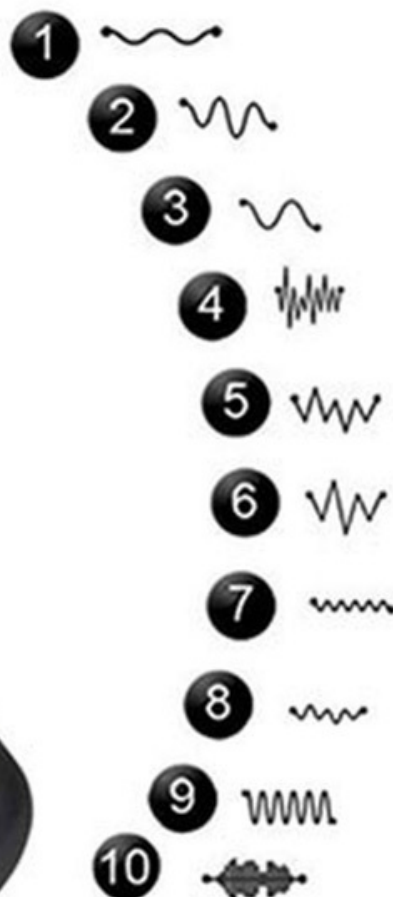

Produkt nie jest wodoodporny, nie może być zanurzany w wodzie. Aby uniknąć korozji powierzchni, podczas czyszczenia nie używać żrących środków czyszczących. Myć przy użyciu ciepłej wody z mydłem lub z użyciem środka do dezynfekcji. Po umyciu przechowywać w suchym i wentylowanym miejscu.

Charakterystyka:

Długość: 35 cm

Średnica główki: 6 cm

Waga: 290 g

Zasilanie: 110-220V

Materiał: ABS + Silikon

Kolor: różowy

10 programów wibracji

Zawartość opakowania: