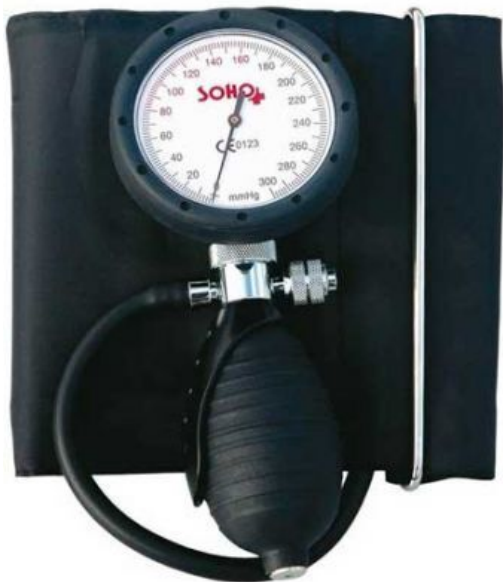

# Ciśnieniomierz mechaniczny zegarowy zintegrowany SOHO 150

Cena: 81,90 pln

## Opis produktu

Ciśnieniomierz mechaniczny zintegrowany SOHO 150

### Właściwości:

- przystosowany dla osób prawo i leworęcznych (obracany zegar)
- unikalny, przyciskowy zawór spustowy
- zakres pomiaru ciśnienia od 0 do 300 mmHg
- zalecany do badania ciśnienia krwi przy arytmii serca
- obsługa w pełni manualna
- duży, czytelny zegar o średnicy 67 mm
- stetoskop w zestawie

### Specyfikacja:

- zakres pomiaru ciśnienia: od 0 do 300 mmHg
- zegar o średnicy: 67 mm
- waga: 334 g