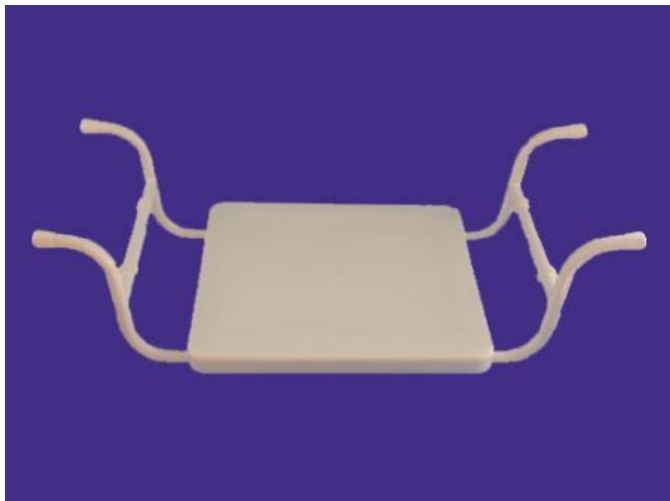

Uniwersalne siedzenie / siedzisko wannowe T31

Cena: 179,00 pln

Opis słownikowy

Producent EMJAN

Opis produktu

Uniwersalne siedzenie / siedzisko wannowe T31

Właściwości/zastosowanie:

Rehabilitacyjne siedzenia wannowe znajdują zastosowanie w każdej łazience wyposażonej w wannę, z której korzysta osoba starsza lub niepełnosprawna, mająca ograniczoną zdolność ruchową oraz trudności z siadaniem i wstawaniem w wannie. Dzięki siedzeniom osoby te będą w stanie samodzielnie dbać o czystość i higienę. Pozwalają one przyjąć pozycję siedzącą podczas mycia w wannie. Mogą także służyć jako podparcie. Można ich także używać przy innych czynnościach, takich jak np. pranie. Uniwersalne siedzenie idealnie nadaje się do standardowych wanien. Siedzienie z regulacją podpórek pozwala na zastosowanie w wannach niestandardowych.

Wymiary:

siedzienie: 30 x 35 cm
rozstaw podpórek: 66 cm
głębokość: 20 cm
obciążenie do 100 kg