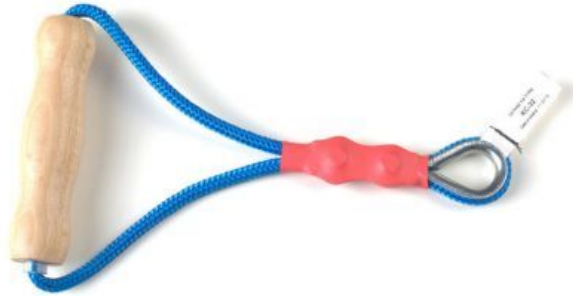

## Uchwyt na linkę KC/32

Cena: 51,70 pln

### Opis produktu

Drewniany uchwyt na linkę, oprawiony w strzemię, połączony z linką o długości 960 mm, zakończoną skracaczem i karabińczykiem do zaczepienia o siatkę kabiny.

#### Wymiary:

długość - 110 mm

szerokość - 120 mm

*Uwaga: linka dostępna w kolorze niebieskim pomarańczowym, kolor do wysyłki wybierany losowo spośród aktualnie dostępnych w magazynie. W celu chęci określenia dostępnego koloru, prosimy o kontakt mailowy lub telefoniczny.*